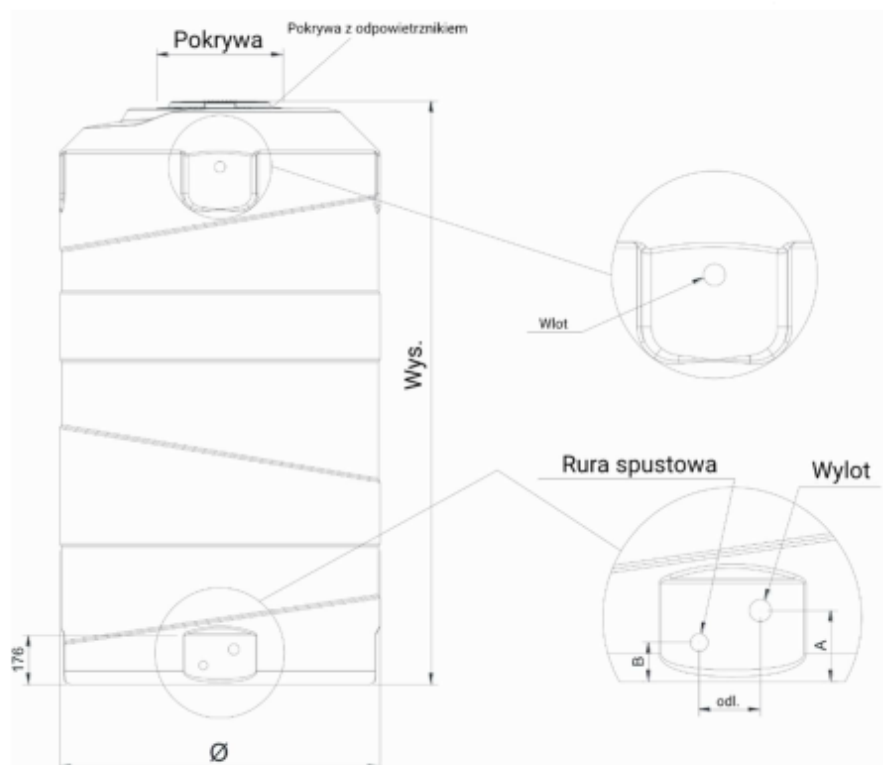

Verticale Vertigo [NAZIEMNY ZBIORNIK NA WODĘ]

Typ
Naziemny zbiornik na wodę

ROTOTEC
water saving solutions

Zastosowanie

Magazynowanie produktów spożywczych - woda, olej, wino

Objętość

Od 150 do 2 000 litrów

Montaż Umieścić bezpośrednio na płaskiej powierzchni

Dostępne kolory:

Standard: granit

Na zamówienie: ■ szary, ■ zielony, ■ terakota, ■ niebieski

| Zbiornik | Objętość [L] | D [cm] | Wysokość [cm] | d pokrywy [cm] | Wlot | Wylot | Rura spustowa | Uchwyt [szt.] | Rozmieszczenie otworów [cm] | | |
|----------|--------------|--------|---------------|----------------|------|-------|---------------|---------------|-----------------------------|---|-----------|
| | | | | | | | | | A | B | Odległość |
| V 150 | 150 | 57 | 74 | 21 | 3/4" | - | 3/4" | - | 4 | - | - |
| V 300 | 300 | 63 | 101 | 30 | 3/4" | - | 3/4" | - | 4 | - | - |
| V 500 | 500 | 68 | 151 | 30 | 3/4" | 1" | 3/4" | - | 9 | 4 | 6 |
| V 1 000 | 1 000 | 85 | 193 | 30 | 3/4" | 1" | 3/4" | 4 | 9 | 4 | 8 |
| V 2 000 | 2 000 | 115 | 208 | 40 | 1" | 1" | 3/4" | 4 | 10 | 5 | 9 |

Tolerancja: +/- 3% względem wymiarów; 5% względem pojemności

OKTOTECHNIKA

VERTIGO

ELEGANCJA OTRZYMAŁA NOWĄ NAZWĘ

ROTOTEC

MOCA
Nadaje się do przechowywania środków spożywczych zgodnie z ograniczeniami

Wytrzymuje zmiany temperatur w zakresie od -20 / +80°C